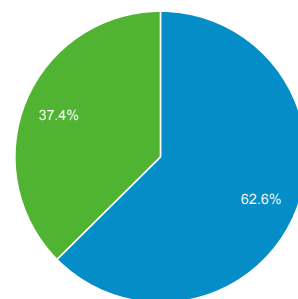

1/1/2013 - 30/4/2014

Visión general de público

Todas las sesiones
100,00%

+ Agregar segmento

Visión general

Sesiones
935.661

Usuarios
355.240

Número de páginas vistas
3.357.025

Páginas/sesión
3,59

Duración media de la sesión
00:04:28

Porcentaje de rebote
42,53%

% de nuevas sesiones
37,35%

Returning Visitor (Blue) | New Visitor (Green)

Idioma	Sesiones	% Sesiones
1. es	614.738	65,70%
2. es-es	186.338	19,92%
3. en-us	46.953	5,02%
4. es-419	41.997	4,49%
5. es-pe	19.214	2,05%
6. en	9.477	1,01%
7. es-us	5.142	0,55%
8. es-mx	4.857	0,52%
9. es-ar	2.025	0,22%
10. fr	1.580	0,17%