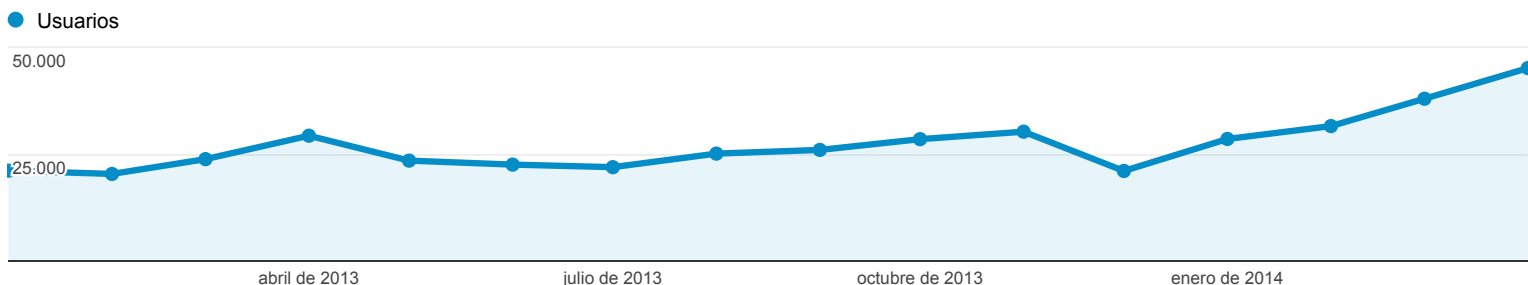

1/1/2013 - 30/4/2014

Visión general de público

Todas las sesiones
100,00%

+ Agregar segmento

Visión general

Sesiones
935.661

Usuarios
355.240

Número de páginas vistas
3.357.025

Páginas/sesión
3,59

Duración media de la sesión
00:04:28

Porcentaje de rebote
42,53%

% de nuevas sesiones
37,35%

Returning Visitor (Blue) | New Visitor (Green)

Idioma	Sesiones	% Sesiones
1. es	614.738	65,70%
2. es-es	186.338	19,92%
3. en-us	46.953	5,02%
4. es-419	41.997	4,49%
5. es-pe	19.214	2,05%
6. en	9.477	1,01%
7. es-us	5.142	0,55%
8. es-mx	4.857	0,52%
9. es-ar	2.025	0,22%
10. fr	1.580	0,17%