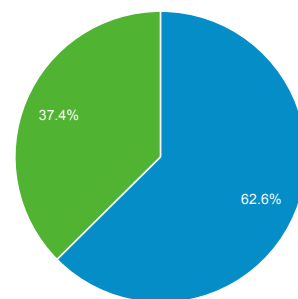

1/1/2013 - 30/4/2014

Visión general de público

Todas las sesiones
100,00%

+ Agregar segmento

Visión general

Sesiones
935.661

Usuarios
355.240

Número de páginas vistas
3.357.025

Páginas/sesión
3,59

Duración media de la sesión
00:04:28

Porcentaje de rebote
42,53%

% de nuevas sesiones
37,35%

■ Returning Visitor ■ New Visitor

Idioma	Sesiones	% Sesiones
1. es	614.738	65,70%
2. es-es	186.338	19,92%
3. en-us	46.953	5,02%
4. es-419	41.997	4,49%
5. es-pe	19.214	2,05%
6. en	9.477	1,01%
7. es-us	5.142	0,55%
8. es-mx	4.857	0,52%
9. es-ar	2.025	0,22%
10. fr	1.580	0,17%