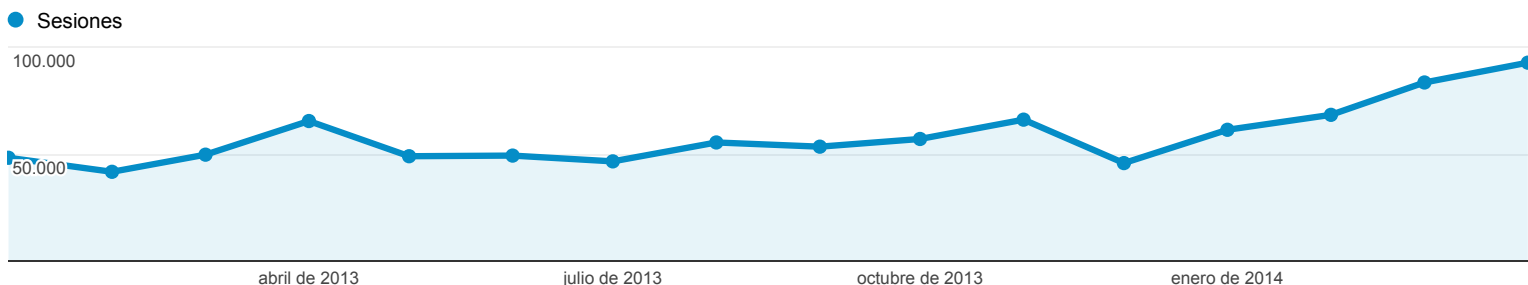

1/1/2013 - 30/4/2014

Visión general de público

Todas las sesiones
100,00%

+ Agregar segmento

Visión general

Sesiones
935.661

Usuarios
355.240

Número de páginas vistas
3.357.025

Páginas/sesión
3,59

Duración media de la sesión
00:04:28

Porcentaje de rebote
42,53%

% de nuevas sesiones
37,35%

■ Returning Visitor ■ New Visitor

Idioma	Sesiones	% Sesiones
1. es	614.738	65,70%
2. es-es	186.338	19,92%
3. en-us	46.953	5,02%
4. es-419	41.997	4,49%
5. es-pe	19.214	2,05%
6. en	9.477	1,01%
7. es-us	5.142	0,55%
8. es-mx	4.857	0,52%
9. es-ar	2.025	0,22%
10. fr	1.580	0,17%