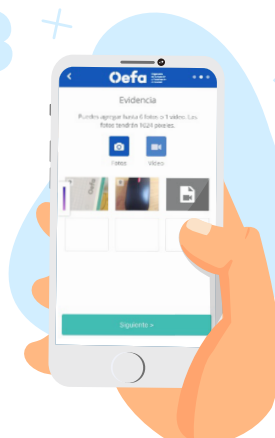

Se pueden enviar videos de hasta **30 segundos de duración**.

3