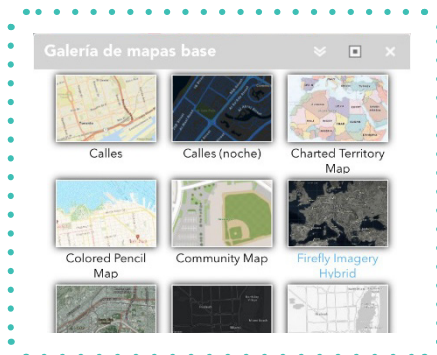

Alertas residuos sólidos	
Departamento	LIMA
Provincia	LIMA
Distrito	SANTIAGO DE SURCO
Fecha toma foto	24/6/2020

1. Acercar el mapa.
2. Alejar el mapa.
3. Centrar la aplicación
4. Búsqueda de ubicación.

5. Búsqueda de dirección o lugar.
6. Consulta.
7. Consulta, en un radio de 100 m. a 200 m. a los puntos de acumulación de residuos, si existen colegios o centros hospitalarios.

VISUALIZACIÓN DEL MAPA Y ALERTAS

1 Leyenda del mapa.

2 Desplegable de lista de capas.

3 Dibujar

4

Otras herramientas adicionales

a. Medición.

b. Galería de mapa base.

c. Imprimir.