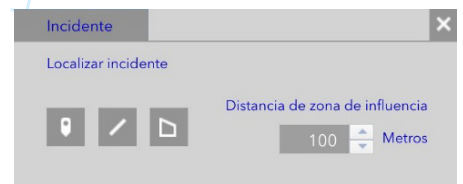

5. Búsqueda de dirección o lugar.
6. Consulta.
7. Consulta, en un radio de 100 m. a 200 m. a los puntos de acumulación de residuos, si existen colegios o centros hospitalarios.