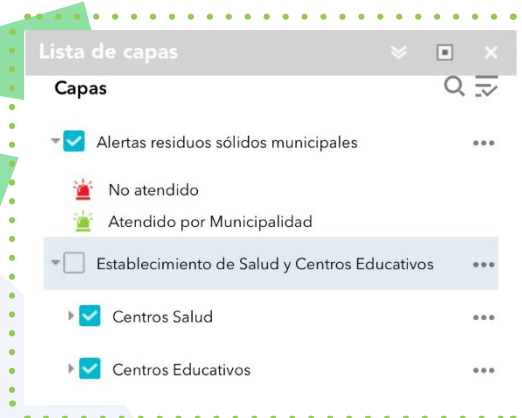

5. Búsqueda de dirección o lugar.
6. Consulta.
7. Consulta, en un radio de 100 m. a 200 m. a los puntos de acumulación de residuos, si existen colegios o centros hospitalarios.

VISUALIZACIÓN DEL MAPA Y ALERTAS

1 Leyenda del mapa.

2 Desplegable de lista de capas.

3 Dibujar

4

Otras herramientas adicionales

a. Medición.

b. Galería de mapa base.

c. Imprimir.