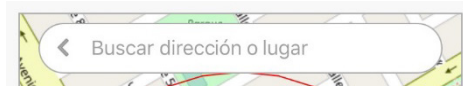

Esta herramienta permite **centrar** la ubicación.

Esta herramienta permite acceder a la opción de cambio de Mapa Base.

OpenStreetMap

Imagery with Labels

Streets

Esta herramienta permite **maximizar** la visualización de la ventana de ubicación.