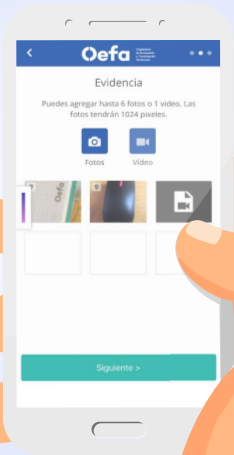

1

Seleccionar este símbolo para tener una visualización previa de nuestro video.

Seleccionar el **check** si es el video que deseamos enviar.

Seleccionar el símbolo **borrar** y se activará la cámara para una nueva toma.

2

Se pueden enviar videos de hasta **30 segundos de duración**.

3

ENVÍO DE EVIDENCIA A TRAVÉS DE LA ALERTA DE RESIDUOS SÓLIDOS

Una vez capturadas las evidencias fotográficas y de video para reportar en la alerta de acumulación de residuos sólidos, haz clic en **Siguiente**.

1

2

3

Finalmente, al hacer clic en **Hecho** la aplicación regresa a la pantalla principal.

4

5

4.2

INGRESO AL MAPA DE ALERTAS POR ACUMULACIÓN DE RESIDUOS SÓLIDOS EN TIEMPO REAL