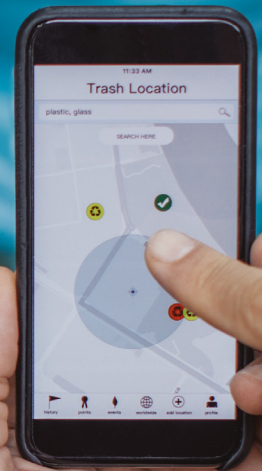

—

PERÚ

Ministerio
del Ambiente

Organismo
de Evaluación
y Fiscalización
Ambiental

Introducción

Este manual tiene como objetivo brindar a el/la usuario/a la información necesaria para utilizar de forma correcta la aplicación móvil Reporta Residuos y la aplicación web de alerta de residuos sólidos municipales.

1

FUNCIONALIDAD

El aplicativo móvil permite enviar la localización y evidencia (foto y/o video) de alertas de residuos sólidos municipales.

El Mapa de Alertas permite visualizar y consultar las alertas de residuos sólidos que son enviadas mediante el aplicativo móvil. Este mapa está disponible a la ciudadanía, como parte de las funcionalidades del aplicativo y en el Portal Interactivo de Fiscalización Ambiental (PIFA):

<https://publico.oefa.gob.pe/Portalpifa/>

2

DESCARGA DEL APLICATIVO EN LA TIENDA GOOGLE PLAY

Busca en *Play Store* la app **Reporta Residuos**.

Instala la app **Reporta Residuos**.

Activa tu GPS para poder acceder a la localización del dispositivo, **acceso a la cámara y audio del móvil**, y así se pueda enviar la alerta.

DESCARGA DEL APLICATIVO EN LA TIENDA IOS

Busca en *App Store* la app **Reporta Residuos**.

1

Instala la app **Reporta Residuos**.

2

Activa tu GPS para poder acceder a la localización del dispositivo, **acceso a la cámara y audio del móvil**, y así se pueda enviar la alerta.