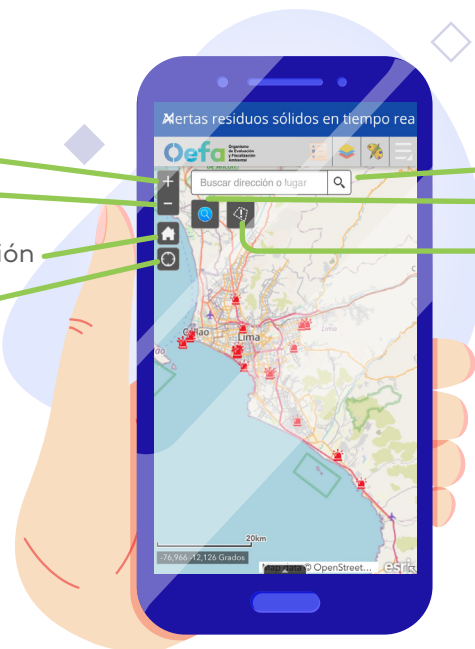

1

2

3

Finalmente, al hacer clic en **Hecho** la aplicación regresa a la pantalla principal.

4

5

4.2

INGRESO AL MAPA DE ALERTAS POR ACUMULACIÓN DE RESIDUOS SÓLIDOS EN TIEMPO REAL

MAPA DE ALERTAS POR ACUMULACIÓN

Herramientas del mapa.

Botones de herramientas.

Visualización de mapa y alertas.

Cuadro de leyenda del estado de las alertas.

VISUALIZACIÓN DEL MAPA Y ALERTAS

Resultado de consulta de alerta

Alertas residuos sólidos	
Departamento	LIMA
Provincia	LIMA
Distrito	SANTIAGO DE SURCO
Fecha toma foto	24/6/2020

1. Acercar el mapa.
2. Alejar el mapa.
3. Centrar la aplicación
4. Búsqueda de ubicación.

5. Búsqueda de dirección o lugar.
6. Consulta.
7. Consulta, en un radio de 100 m. a 200 m. a los puntos de acumulación de residuos, si existen colegios o centros hospitalarios.

VISUALIZACIÓN DEL MAPA Y ALERTAS