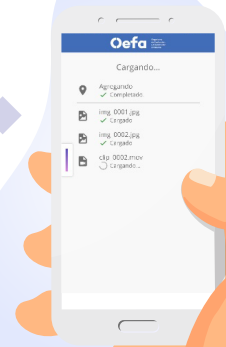

1

Seleccionar este símbolo para tener una visualización previa de nuestro video.

Seleccionar el **check** si es el video que deseamos enviar.

Seleccionar el símbolo **borrar** y se activará la cámara para una nueva toma.

2

Se pueden enviar videos de hasta **30 segundos de duración**.

3

ENVÍO DE EVIDENCIA A TRAVÉS DE LA ALERTA DE RESIDUOS SÓLIDOS

Una vez capturadas las evidencias fotográficas y de video para reportar en la alerta de acumulación de residuos sólidos, haz clic en **Siguiente**.

1

2

3

Finalmente, al hacer clic en **Hecho** la aplicación regresa a la pantalla principal.

4

5

4.2

INGRESO AL MAPA DE ALERTAS POR ACUMULACIÓN DE RESIDUOS SÓLIDOS EN TIEMPO REAL

MAPA DE ALERTAS POR ACUMULACIÓN

Herramientas del mapa.

Botones de herramientas.

Visualización de mapa y alertas.

Cuadro de leyenda del estado de las alertas.

VISUALIZACIÓN DEL MAPA Y ALERTAS

Resultado de consulta de alerta