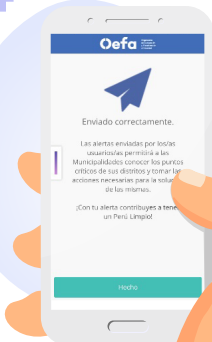

1

2

3

Finalmente, al hacer clic en **Hecho** la aplicación regresa a la pantalla principal.

4

5

4.2

INGRESO AL MAPA DE ALERTAS POR ACUMULACIÓN DE RESIDUOS SÓLIDOS EN TIEMPO REAL

MAPA DE ALERTAS POR ACUMULACIÓN

Herramientas del mapa.

Botones de herramientas.

Visualización de mapa y alertas.

Cuadro de leyenda del estado de las alertas.

VISUALIZACIÓN DEL MAPA Y ALERTAS

Resultado de consulta de alerta