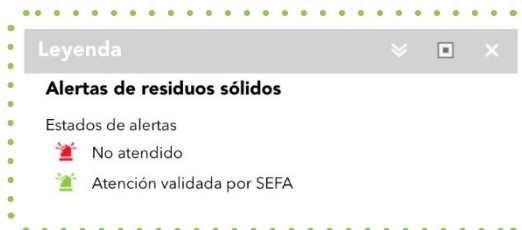

1 Leyenda del mapa.