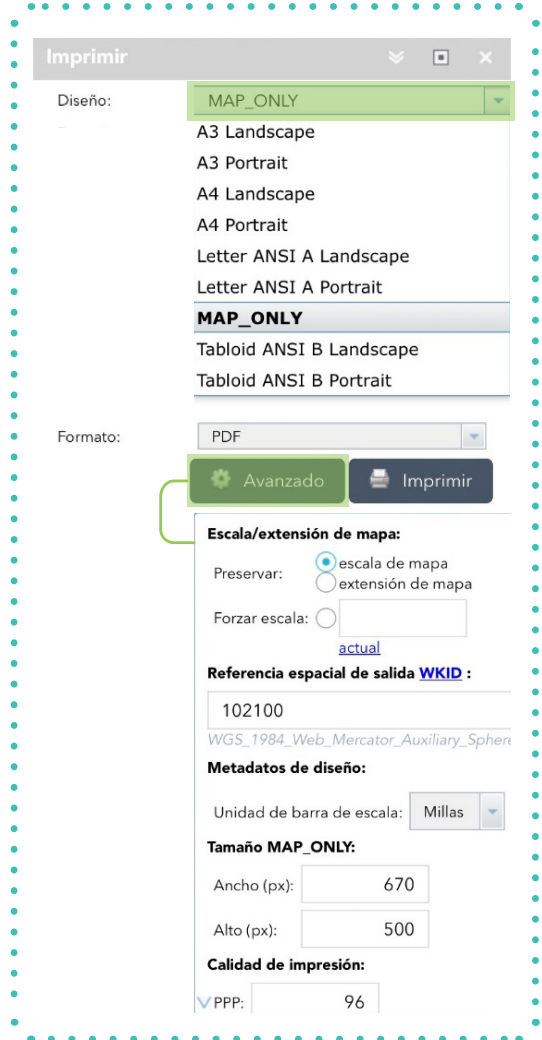

Alertas residuos sólidos	
Departamento	LIMA
Provincia	LIMA
Distrito	SANTIAGO DE SURCO
Fecha toma foto	24/6/2020

1. Acercar el mapa.
2. Alejar el mapa.
3. Centrar la aplicación
4. Búsqueda de ubicación.

5. Búsqueda de dirección o lugar.
6. Consulta.
7. Consulta, en un radio de 100 m. a 200 m. a los puntos de acumulación de residuos, si existen colegios o centros hospitalarios.

VISUALIZACIÓN DEL MAPA Y ALERTAS

1 Leyenda del mapa.

2 Desplegable de lista de capas.

3 Dibujar

4

Otras herramientas adicionales

a. Medición.

b. Galería de mapa base.

c. Imprimir.