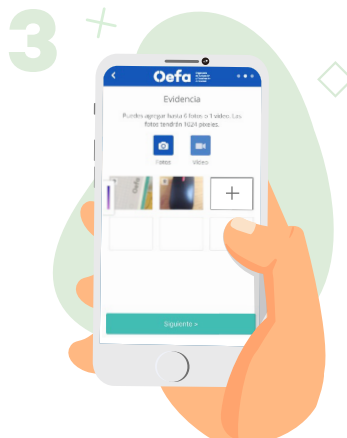

Esta herramienta permite **centrar** la ubicación.

Esta herramienta permite acceder a la opción de cambio de Mapa Base.

OpenStreetMap

Imagery with Labels

Streets

Esta herramienta permite **maximizar** la visualización de la ventana de ubicación.

CAPTURA DE EVIDENCIAS FOTOGRAFICAS DE LA ALERTA

La **herramienta de cámara** permite realizar la toma fotográfica del área de acumulación de residuos sólidos a alertar. La aplicación no permite subir fotos de la galería del celular.

Seleccionar **check** si es que es la toma de foto que deseamos enviar.

Seleccionar **borrar** y se activará la cámara para una nueva toma.

Se puede adjuntar hasta un **máximo de 6 fotos** de 1024 pixeles.